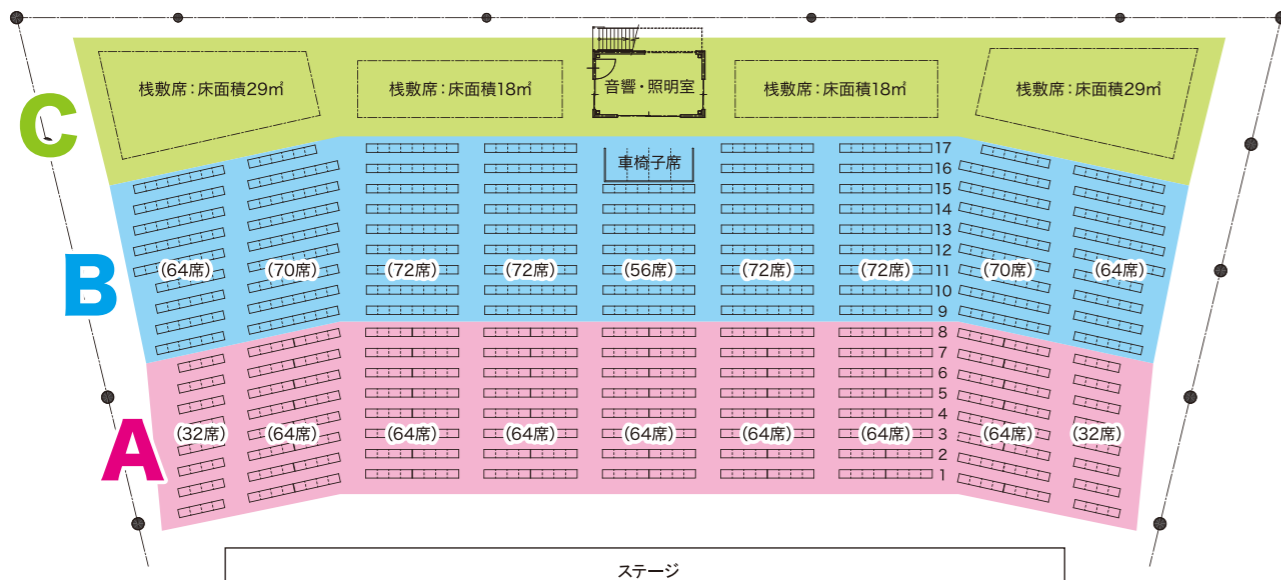

## 座席表

座席を取り外して会場レイアウトが変更できます。(A席512席)

商品の展示スペースや客席に囲まれたステージレイアウトも可能。自由にアレンジしてご利用いただけます。